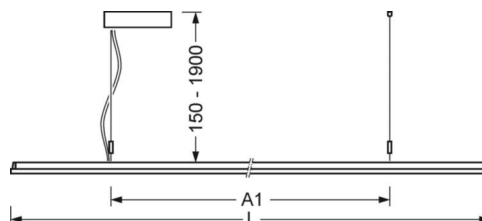

## Механика

цвет корпуса	белый стандартный для электротехники RAL 9016
размеры (LxWxH/DxH)	1250mm x 321mm x 24mm
вес (нетто)	4.9kg
Вид монтажа	установка отдельных светильников на подвесе, маятниково-подвесные световые полосы

## размеры

L	1250 mm	Длина
B	321 mm	Ширина
H	24 mm	Высота
A1	700 mm	Расстояние между точками крепежа при одиночной установке
P min	150 mm	Минимальная длина подвеса
P max	1900 mm	Максимальная длина подвеса