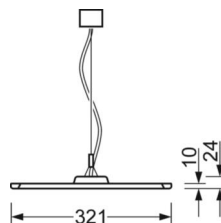

## Механика

цвет корпуса	белый стандартный для электротехники RAL 9016
размеры (LxWxH/DxH)	1250mm x 321mm x 24mm
вес (нетто)	4.9kg
Вид монтажа	установка отдельных светильников на подвесе, маятниково-подвесные световые полосы

## размеры

L	1250 mm	Длина
B	321 mm	Ширина
H	24 mm	Высота
A1	700 mm	Расстояние между точками крепежа при одиночной установке
P min	150 mm	Минимальная длина подвеса
P max	1900 mm	Максимальная длина подвеса