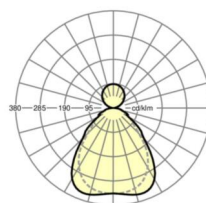

параметры

номер заказа	46202024170
код EAN	4020863378302
номер таможенного тарифа	94051190
Знак прохождения контроля	IP 20, класс защиты I, для рабочих мест за дисплеем 65°<3000, F, Indoor, CE
Степень ударопрочности IK	IK02
Температура окружения	ta 25°C
Гарантийный срок	5 лет
Государственные программы поддержки	BEG - государственные субсидии для энергосберегающих зданий (действительна только для Германии)

электротехника

Балласт	Электронный драйвер (1 штука)
Мощность системы	36W
сетевое напряжение	230V/50Hz
автоматический предохранитель (пусковой ток)	15 штук/B10, 25 штук/B16, 26 штук/C10, 42 штук/C16
класс энергосбережения/Источник света	C

Оптика

Оснастка	LED, цветопередача/оттенок света CRI ≥ 80 / 3000K
Допуск для координаты цветности (MacAdam)	3SDCM
Номинальный световой поток	4568lm
Срок службы LED	50000h L90/B10 (Tq 25°C)
светоотдача светильников	128lm/W
UGR поп./вдоль	16.3 / 15.8

DEEP-LINK

<https://www.regiolux.de/ru/article/46202024170>